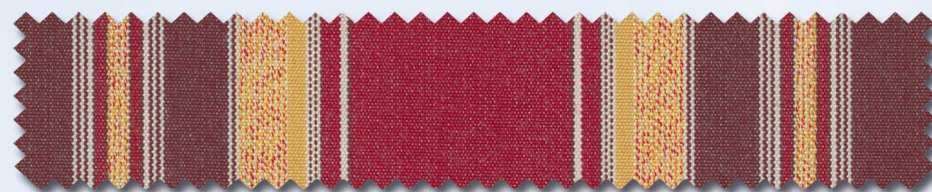

Ausrüstung
60 ml

Sauleda, S.A.
DESDE SINCE SEIT 1897
www.sauleda.com

BLANCO **SR8268**

BEIGE **SR8267**

NARANJA **SR8274**

AZUL REAL **SR8276**

SUNRAIN
masacril®

SUNRAIN1000 representa la nueva generación de tejidos acrílicos todo terreno. Adaptados para soportar tanto las inclemencias del SOL como de la LLUVIA.

MARFIL **SR8272**

AMARILLO **SR8265**

GRANATE **SR8270**

MARINO **SR8273**

BOTELLA **SR8269**

NEGRO **SR8275**

SR8287 LEO
rapport 24 cms

SR8292 TAURO
rapport 24 cms