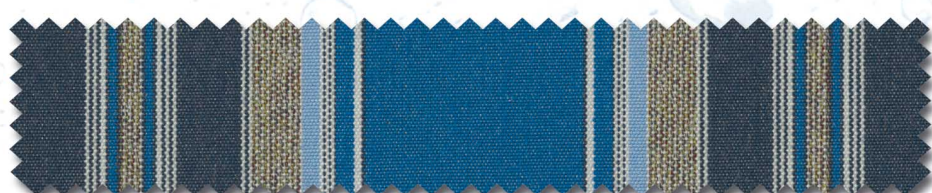

SR8290 PISCIS
rapport 24 cms