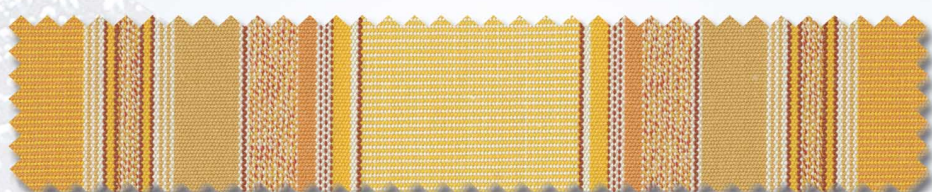

Ausrüstung
60 ml

Sauleda, S.A.
DESDE SINCE SEIT 1897
www.sauleda.com

BLANCO **SR8268**

BEIGE **SR8267**

NARANJA **SR8274**

AZUL REAL **SR8276**

SUNRAIN
masacril®

SUNRAIN1000 representa la nueva generación de tejidos acrílicos todo terreno. Adaptados para soportar tanto las inclemencias del SOL como de la LLUVIA.

MARFIL **SR8272**

AMARILLO **SR8265**

GRANATE **SR8270**

MARINO **SR8273**

BOTELLA **SR8269**

NEGRO **SR8275**

SR8287 LEO
rapport 24 cms

SR8292 TAURO
rapport 24 cms